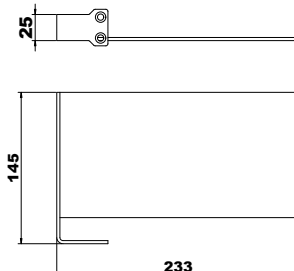

IMBALLO:

Sacchetto in polietilene e scatola in cartone. Istruzioni di montaggio a corredo.

VERNICIATURA:

Colori standard Bianco R01. Per altri colori consultare la tabella colori.

APPENDINO DX / SX - L. 156 mm

Supporto verniciato

Codice

RAL 9010 - R01
Bianco

5991990310688

PORTA SALVIETTE DX / SX - L. 233 mm

Supporto verniciato

Codice

RAL 9010 - R01
Bianco

5991990310691

SEMIMENSOLA L. 233 mm

Supporto verniciato

Codice

RAL 9010 - R01
Bianco

DX

5991990310694

SX