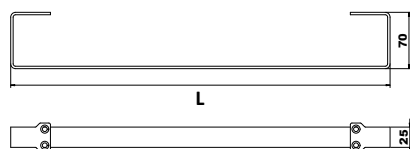

IMBALLO:

Sacchetto in polietilene e scatola in cartone. Istruzioni di montaggio a corredo.

VERNICIATURA:

Colori standard Bianco R01. Per altri colori consultare la tabella colori.

MANIGLIONE

Supporto verniciato