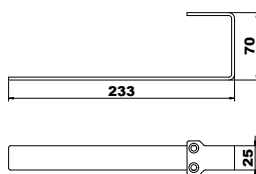

IMBALLO:

Sacchetto in polietilene e scatola in cartone. Istruzioni di montaggio a corredo.

VERNICIATURA:

Colori standard Bianco R01. Per altri colori consultare la tabella colori.

APPENDINO DX / SX - L. 156 mm

Supporto verniciato

Codice

RAL 9010 - R01
Bianco

5991990310688

PORTA SALVIETTE DX / SX - L. 233 mm

Supporto verniciato

Codice

RAL 9010 - R01
Bianco