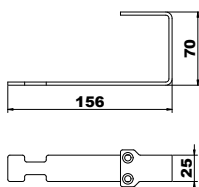

IMBALLO:

Sacchetto in polietilene e scatola in cartone. Istruzioni di montaggio a corredo.

VERNICIATURA:

Colori standard Bianco R01. Per altri colori consultare la tabella colori.

APPENDINO DX / SX - L. 156 mm

Supporto verniciato

Codice

RAL 9010 - R01
Bianco

5991990310688

PORTA SALVIETTE DX / SX - L. 233 mm

Supporto verniciato

Codice

RAL 9010 - R01
Bianco

5991990310691

SEMIMENSOLA L. 233 mm

Supporto verniciato

Codice

RAL 9010 - R01
Bianco

DX

5991990310694

SX