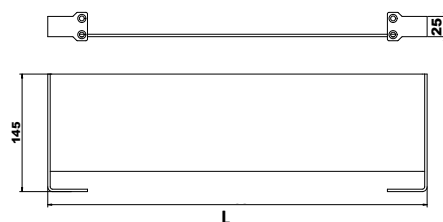

Codice

**RAL 9010 - R01
Bianco**

L. 468
applicabile su lar-
ghezza
3 El. (452 mm)

5991990310689

L. 619
applicabile su lar-
ghezza
4 El. (603 mm)

5991990310690

MENSOLA

Supporto verniciato