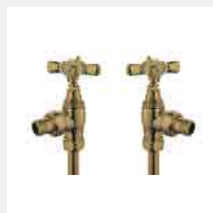

Funzionamento: acqua calda

Conessioni: n° 2 da 1/2" gas - valvola di sfogo integrata allo scaldasalviette

ACCESSORI

Valvola elegant a squadra manuale ORO ANTICO

Attacco Rame Ø 12/14/15/16
Codice 5991990311132

Attacco Multistrato Ø 16 x2
Codice 5991990311133

Valvola elegant a squadra manuale CROMATA

Attacco Rame Ø 12/14/15/16
Codice 5991990311134

Attacco Multistrato Ø 16 x2
Codice 5991990311135

Valvola elegant a squadra manuale BRONZO ANTICO

Attacco Rame Ø 12/14/15/16
Codice 5991990311130

Attacco Multistrato Ø 16 x2
Codice 5991990311131

FINITURA CROMATA

RETRÒ I

Codice	Altezza H [mm]	Larghezza L [mm]	Interasse I [mm]	Finitura	Potenza termica Watt	
					$\Delta t = 50^{\circ}\text{C}$	$\Delta t = 30^{\circ}\text{C}$
3551330150001	975	575	500	ORO ANTICO	178	85
3551330150002				CROMATO		
3551330150003				BRONZO ANTICO		