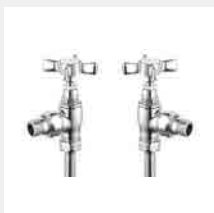

RETRÒ

GARANZIA
EUROPEA

MATERIALI:

Collettori e radianti in ottone

KIT DI FISSAGGIO:

Sistema di fissaggio integrato allo scaldasalviette con viti e tasselli a corredo, valvolino di sfogo a corredo, istruzioni di montaggio.

Funzionamento: acqua calda

Conessioni: n° 2 da 1/2" gas - valvola di sfogo integrata allo scaldasalviette

ACCESSORI

Valvola elegant a squadra manuale ORO ANTICO

Attacco Rame Ø 12/14/15/16
Codice 5991990311132

Attacco Multistrato Ø 16 x2
Codice 5991990311133

Valvola elegant a squadra manuale CROMATA

Attacco Rame Ø 12/14/15/16
Codice 5991990311134

Attacco Multistrato Ø 16 x2
Codice 5991990311135

Valvola elegant a squadra manuale BRONZO ANTICO

Attacco Rame Ø 12/14/15/16
Codice 5991990311130

Attacco Multistrato Ø 16 x2
Codice 5991990311131

FINITURA CROMATA

RETRÒ I

Codice	Altezza H [mm]	Larghezza L [mm]	Interasse I [mm]	Finitura	Potenza termica Watt	
					$\Delta t = 50^{\circ}\text{C}$	$\Delta t = 30^{\circ}\text{C}$
3551330150001	975	575	500	ORO ANTICO	178	85
3551330150002				CROMATO		
3551330150003				BRONZO ANTICO		