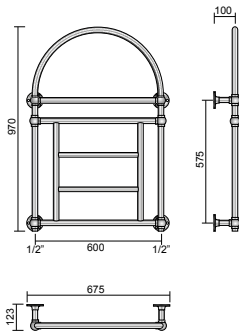

Attacco Rame Ø 12/14/15/16
Codice 5991990311130

Attacco Multistrato Ø 16 x2
Codice 5991990311131

FINITURA CROMATA

RETRÒ I

Codice	Altezza H [mm]	Larghezza L [mm]	Interasse I [mm]	Finitura	Potenza termica Watt	
					$\Delta t = 50^{\circ}\text{C}$	$\Delta t = 30^{\circ}\text{C}$
3551330150001	975	575	500	ORO ANTICO	178	85
3551330150002				CROMATO		
3551330150003				BRONZO ANTICO		

FINITURA ORO ANTICO

RETRÒ II

Codice	Altezza H [mm]	Larghezza L [mm]	Interasse I [mm]	Finitura	Potenza termica Watt	
					$\Delta t = 50^{\circ}\text{C}$	$\Delta t = 30^{\circ}\text{C}$
3551330150011	975	575	500	ORO ANTICO	178	85
3551330150012				CROMATO		
3551330150013				BRONZO ANTICO		

FINITURA CROMATA

RETRÒ III

Codice	Altezza H [mm]	Larghezza L [mm]	Interasse I [mm]	Finitura	Potenza termica Watt	
					$\Delta t = 50^{\circ}\text{C}$	$\Delta t = 30^{\circ}\text{C}$
3551330150021	970	675	600	ORO ANTICO	242	116
3551330150022				CROMATO		
3551330150023				BRONZO ANTICO		