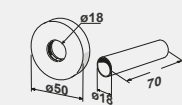

ACCESSORI

Kit copritubo
ORO ANTICO

Codice 5103000000108