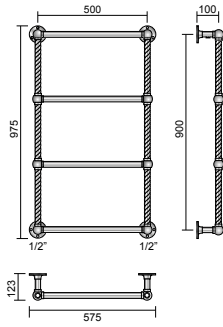

Attacco Multistrato Ø 16 x2
Codice 5991990311133

Valvola elegant a squadra manuale CROMATA

Attacco Rame Ø 12/14/15/16
Codice 5991990311134

Attacco Multistrato Ø 16 x2
Codice 5991990311135

Valvola elegant a squadra manuale BRONZO ANTICO

Attacco Rame Ø 12/14/15/16
Codice 5991990311130

Attacco Multistrato Ø 16 x2
Codice 5991990311131

FINITURA CROMATA

RETRÒ I

Codice	Altezza H [mm]	Larghezza L [mm]	Interasse I [mm]	Finitura	Potenza termica Watt	
					$\Delta t = 50^{\circ}\text{C}$	$\Delta t = 30^{\circ}\text{C}$
3551330150001	975	575	500	ORO ANTICO	178	85
3551330150002				CROMATO		
3551330150003				BRONZO ANTICO		