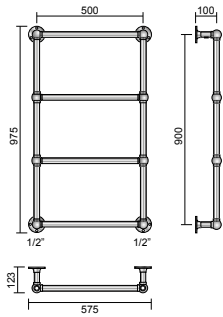

Attacco Rame Ø 12/14/15/16
Codice 5991990311130

Attacco Multistrato Ø 16 x2
Codice 5991990311131

FINITURA CROMATA

RETRÒ I

Codice	Altezza H [mm]	Larghezza L [mm]	Interasse I [mm]	Finitura	Potenza termica Watt	
					$\Delta t = 50^{\circ}\text{C}$	$\Delta t = 30^{\circ}\text{C}$
3551330150001	975	575	500	ORO ANTICO	178	85
3551330150002				CROMATO		
3551330150003				BRONZO ANTICO		

FINITURA ORO ANTICO

RETRÒ II

Codice	Altezza H [mm]	Larghezza L [mm]	Interasse I [mm]	Finitura	Potenza termica Watt	
					$\Delta t = 50^{\circ}\text{C}$	$\Delta t = 30^{\circ}\text{C}$
3551330150011	975	575	500	ORO ANTICO	178	85
3551330150012				CROMATO		
3551330150013				BRONZO ANTICO		