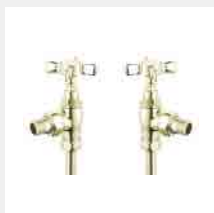

RETRÒ

GARANZIA
EUROPEA

MATERIALI:

Collettori e radianti in ottone

KIT DI FISSAGGIO:

Sistema di fissaggio integrato allo scaldasalviette con viti e tasselli a corredo, valvolino di sfogo a corredo, istruzioni di montaggio.

Funzionamento: acqua calda

Conessioni: n° 2 da 1/2" gas - valvola di sfogo integrata allo scaldasalviette

ACCESSORI

Valvola elegant a squadra manuale ORO ANTICO

Attacco Rame Ø 12/14/15/16
Codice 5991990311132

Attacco Multistrato Ø 16 x2
Codice 5991990311133

Valvola elegant a squadra manuale CROMATA

Attacco Rame Ø 12/14/15/16
Codice 5991990311134

Attacco Multistrato Ø 16 x2
Codice 5991990311135

Valvola elegant a squadra manuale BRONZO ANTICO

Attacco Rame Ø 12/14/15/16
Codice 5991990311130

Attacco Multistrato Ø 16 x2
Codice 5991990311131

FINITURA CROMATA

RETRÒ I

Codice	Altezza H [mm]	Larghezza L [mm]	Interasse I [mm]	Finitura	Potenza termica Watt	
					$\Delta t = 50^{\circ}\text{C}$	$\Delta t = 30^{\circ}\text{C}$
3551330150001	975	575	500	ORO ANTICO	178	85
3551330150002				CROMATO		
3551330150003				BRONZO ANTICO		