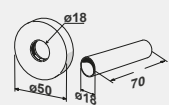

FINITURA ORO ANTICO

RETRÒ II

Codice	Altezza H [mm]	Larghezza L [mm]	Interasse I [mm]	Finitura	Potenza termica Watt	
					$\Delta t = 50^{\circ}\text{C}$	$\Delta t = 30^{\circ}\text{C}$
3551330150011	975	575	500	ORO ANTICO	178	85
3551330150012				CROMATO		
3551330150013				BRONZO ANTICO		

FINITURA CROMATA

RETRÒ III

Codice	Altezza H [mm]	Larghezza L [mm]	Interasse I [mm]	Finitura	Potenza termica Watt	
					$\Delta t = 50^{\circ}\text{C}$	$\Delta t = 30^{\circ}\text{C}$
3551330150021	970	675	600	ORO ANTICO	242	116
3551330150022				CROMATO		
3551330150023				BRONZO ANTICO		

ACCESSORI

Kit copritubo
ORO ANTICO

Codice 5103000000108

Kit copritubo
CROMATO

Codice 5103000000044

Kit copritubo
BRONZO ANTICO

Codice 5103000000109