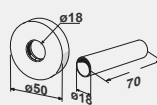

Kit copritubo
CROMATO

Codice 5103000000044