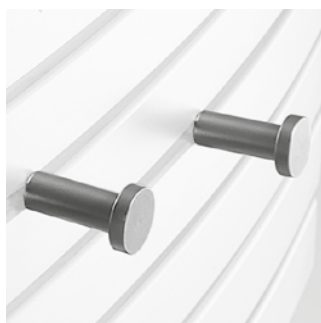

## PATÈRES EN ACIER INOX SATINÉ ET INOX POLI

**ENSEMBLE DE 2 PATÈRES  
Ø 20 MM  
EN ACIER INOX SATINÉ**

Applicable sur:  
LOLA - BABYLA

Code 5991990010224

**ENSEMBLE DE 2 PATÈRES  
Ø 20 MM  
EN ACIER INOX POLI**