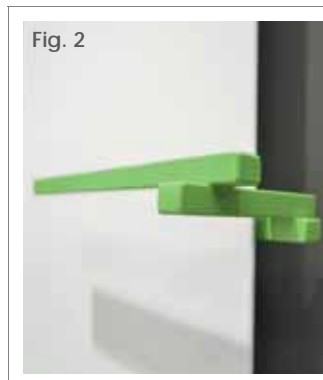

CLASSIC LINE

GRAPHIC PICTURE

ACCESSORI
SUPPORTO TECNICO

PORTA SALVIETTE SX - L. 274 mm

Materiale: Acciaio al Carbonio Verniciato - Applicabile su tutti i radiatori Frame verticale

COLORE	Codice
F20	5991990332214
R40	5991990332215
R27	5991990332216
R13	5991990332217
R16	5991990332218
R05	5991990332219
H30	5991990332190
T01	5991990333342
T11	5991990333343

PORTA SALVIETTE DX - L. 274 mm

Materiale: Acciaio al Carbonio Verniciato - Applicabile su tutti i radiatori Frame verticale

COLORE	Codice
F20	5991990332220
R40	5991990332221
R27	5991990332222
R13	5991990332223
R16	5991990332224
R05	5991990332225
H30	5991990332191
T01	5991990333344
T11	5991990333345