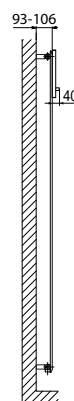

KIT PORTA SALVIETTE

Il kit include:

- n° 1 porta salviette SX
- n° 1 porta salviette DX

COLORE	Codice
 F20	5991990310617
 R40	5991990310618
 R27	5991990310619
 R13	5991990310620
 R16	5991990310621
 R05	5991990310622
 H30	5991990310623
 T01	5991990310678
 T11	5991990310679

PORTA SALVIETTE DX - L. 274 mm

Materiale: Acciaio al Carbonio Verniciato - Applicabile su tutti i radiatori Frame verticale

COLORE	Codice
F20	5991990332220
R40	5991990332221
R27	5991990332222
R13	5991990332223
R16	5991990332224
R05	5991990332225
H30	5991990332191
T01	5991990333344
T11	5991990333345

APPENDIABITI - L. 180 X H. 270 mm

Materiale: Acciaio al Carbonio Verniciato - Applicabile su tutti i radiatori Frame verticale

COLORE	Codice
F20	5991990310601
R40	5991990310606
R27	5991990310605
R13	5991990310603
R16	5991990310602
R05	5991990310615
H30	5991990310604
T01	5991990310428
T11	5991990310445

POSIZIONAMENTO
PORTA SALVIETTE

H	H1	H2	H3
[mm]			
1022	300	500	800
1222	400	600	1000
1422	400	700	1200
1622	500	800	1300
1822	500	800	1400
2022	500	800	1500

POSIZIONAMENTO
APPENDIABITI

NOTA: gli schemi di posizionamento si riferiscono alle diverse possibili opzioni di installazione per ciascun singolo componente acquistato.