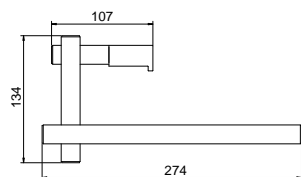

CLASSIC LINE

GRAPHIC PICTURE

ACCESSORI
SUPPORTO TECNICO

PORTA SALVIETTE SX - L. 274 mm

Materiale: Acciaio al Carbonio Verniciato - Applicabile su tutti i radiatori Frame verticale

COLORE	Codice
F20	5991990332214
R40	5991990332215
R27	5991990332216
R13	5991990332217
R16	5991990332218
R05	5991990332219
H30	5991990332190
T01	5991990333342
T11	5991990333343

PORTA SALVIETTE DX - L. 274 mm

Materiale: Acciaio al Carbonio Verniciato - Applicabile su tutti i radiatori Frame verticale

COLORE	Codice
F20	5991990332220
R40	5991990332221
R27	5991990332222
R13	5991990332223
R16	5991990332224
R05	5991990332225
H30	5991990332191
T01	5991990333344
T11	5991990333345