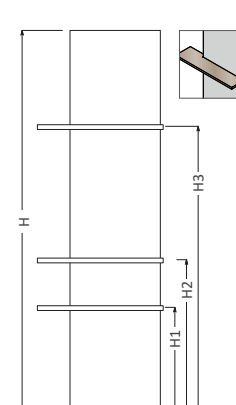

APPENDIABITI - L. 180 X H. 270 mm

Materiale: Acciaio al Carbonio Verniciato - Applicabile su tutti i radiatori Frame verticale

COLORE	Codice
F20	5991990310601
R40	5991990310606
R27	5991990310605
R13	5991990310603
R16	5991990310602
R05	5991990310615
H30	5991990310604
T01	5991990310428
T11	5991990310445

POSIZIONAMENTO
PORTA SALVIETTE

H	H1	H2	H3
[mm]			
1022	300	500	800
1222	400	600	1000
1422	400	700	1200
1622	500	800	1300
1822	500	800	1400
2022	500	800	1500

POSIZIONAMENTO
APPENDIABITI

NOTA: gli schemi di posizionamento si riferiscono alle diverse possibili opzioni di installazione per ciascun singolo componente acquistato.

Mensole regolabili

POSIZIONAMENTO MENSOLA L. 286 mm

H	H1	H2	H3
[mm]			
1022	300	500	800
1222	400	600	1000
1422	400	700	1200
1622	500	800	1300
1822	500	800	1400
2022	500	800	1500

POSIZIONAMENTO MENSOLA L. 692 mm

H	H1	H2	H3
[mm]			
1022	300	500	800
1222	400	600	1000
1422	400	700	1200
1622	500	800	1300
1822	500	800	1400
2022	500	800	1500

Nota: gli schemi di posizionamento si riferiscono alle diverse possibili opzioni di installazione per ciascun singolo componente acquistato.