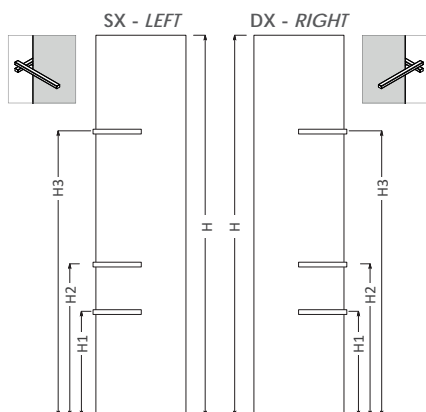

PORTA SALVIETTE DX - L. 274 mm

Materiale: Acciaio al Carbonio Verniciato - Applicabile su tutti i radiatori Frame verticale

COLORE	Codice
F20	5991990332220
R40	5991990332221
R27	5991990332222
R13	5991990332223
R16	5991990332224
R05	5991990332225
H30	5991990332191
T01	5991990333344
T11	5991990333345

APPENDIABITI - L. 180 X H. 270 mm

Materiale: Acciaio al Carbonio Verniciato - Applicabile su tutti i radiatori Frame verticale

COLORE	Codice
F20	5991990310601
R40	5991990310606
R27	5991990310605
R13	5991990310603
R16	5991990310602
R05	5991990310615
H30	5991990310604
T01	5991990310428
T11	5991990310445

POSIZIONAMENTO
PORTA SALVIETTE

H	H1	H2	H3
[mm]			
1022	300	500	800
1222	400	600	1000
1422	400	700	1200
1622	500	800	1300
1822	500	800	1400
2022	500	800	1500

POSIZIONAMENTO
APPENDIABITI

NOTA: gli schemi di posizionamento si riferiscono alle diverse possibili opzioni di installazione per ciascun singolo componente acquistato.

H	H1	H2	H3
[mm]			
1022	300	500	800
1222	400	600	1000
1422	400	700	1200
1622	500	800	1300
1822	500	800	1400
2022	500	800	1500

Nota: gli schemi di posizionamento si riferiscono alle diverse possibili opzioni di installazione per ciascun singolo componente acquistato.