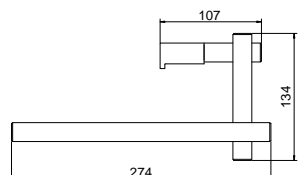

CLASSIC LINE

GRAPHIC PICTURE

ACCESSORI
SUPPORTO TECNICO

PORTA SALVIETTE SX - L. 274 mm

Materiale: Acciaio al Carbonio Verniciato - Applicabile su tutti i radiatori Frame verticale

COLORE	Codice
F20	5991990332214
R40	5991990332215
R27	5991990332216
R13	5991990332217
R16	5991990332218
R05	5991990332219
H30	5991990332190
T01	5991990333342
T11	5991990333343

PORTA SALVIETTE DX - L. 274 mm

Materiale: Acciaio al Carbonio Verniciato - Applicabile su tutti i radiatori Frame verticale

COLORE	Codice
F20	5991990332220
R40	5991990332221
R27	5991990332222
R13	5991990332223
R16	5991990332224
R05	5991990332225
H30	5991990332191
T01	5991990333344
T11	5991990333345