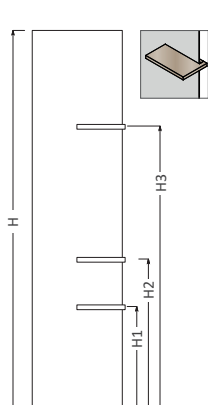

POSIZIONAMENTO
PORTA SALVIETTE

H	H1	H2	H3
[mm]			
1022	300	500	800
1222	400	600	1000
1422	400	700	1200
1622	500	800	1300
1822	500	800	1400
2022	500	800	1500

POSIZIONAMENTO
APPENDIABITI

NOTA: gli schemi di posizionamento si riferiscono alle diverse possibili opzioni di installazione per ciascun singolo componente acquistato.

MENSOLA LEGNO SUPERIORE/INFERIORE - L. 800 mm

Applicabile su radiatori Frame orizzontali

		ESSENZE LEGNO	Codice MENSOLA SUPERIORE	Codice MENSOLA INFERIORE
		 ROVERE TEXTURED MOKA OAK MOKA TEXTURED	5991990500029	5991990500032
		 ROVERE TEXTURED WHITE OAK WHITE TEXTURED	5991990500030	5991990500033
		 ROVERE SBIANCATO WHITENED OAK	5991990500031	5991990500034

Mensole regolabili

POSIZIONAMENTO MENSOLA L. 286 mm

H	H1	H2	H3
[mm]			
1022	300	500	800
1222	400	600	1000
1422	400	700	1200
1622	500	800	1300
1822	500	800	1400
2022	500	800	1500

POSIZIONAMENTO MENSOLA L. 692 mm

H	H1	H2	H3
[mm]			
1022	300	500	800
1222	400	600	1000
1422	400	700	1200
1622	500	800	1300
1822	500	800	1400
2022	500	800	1500

Nota: gli schemi di posizionamento si riferiscono alle diverse possibili opzioni di installazione per ciascun singolo componente acquistato.