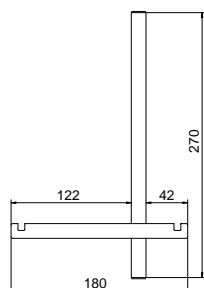

PORTA SALVIETTE DX - L. 274 mm

Materiale: Acciaio al Carbonio Verniciato - Applicabile su tutti i radiatori Frame verticale

COLORE	Codice
F20	5991990332220
R40	5991990332221
R27	5991990332222
R13	5991990332223
R16	5991990332224
R05	5991990332225
H30	5991990332191
T01	5991990333344
T11	5991990333345

APPENDIABITI - L. 180 X H. 270 mm

Materiale: Acciaio al Carbonio Verniciato - Applicabile su tutti i radiatori Frame verticale

COLORE	Codice
F20	5991990310601
R40	5991990310606
R27	5991990310605
R13	5991990310603
R16	5991990310602
R05	5991990310615
H30	5991990310604
T01	5991990310428
T11	5991990310445

POSIZIONAMENTO
PORTA SALVIETTE

H	H1	H2	H3
[mm]			
1022	300	500	800
1222	400	600	1000
1422	400	700	1200
1622	500	800	1300
1822	500	800	1400
2022	500	800	1500

POSIZIONAMENTO
APPENDIABITI

NOTA: gli schemi di posizionamento si riferiscono alle diverse possibili opzioni di installazione per ciascun singolo componente acquistato.

Mensole regolabili

POSIZIONAMENTO MENSOLA L. 286 mm

H	H1	H2	H3
[mm]			
1022	300	500	800
1222	400	600	1000
1422	400	700	1200
1622	500	800	1300
1822	500	800	1400
2022	500	800	1500

POSIZIONAMENTO MENSOLA L. 692 mm