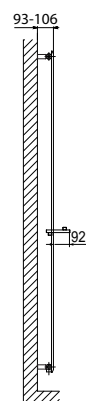

CLASSIC LINE

GRAPHIC PICTURE

ACCESSORI
SUPPORTO TECNICO

PORTA SALVIETTE SX - L. 274 mm

Materiale: Acciaio al Carbonio Verniciato - Applicabile su tutti i radiatori Frame verticale

COLORE	Codice
F20	5991990332214
R40	5991990332215
R27	5991990332216
R13	5991990332217
R16	5991990332218
R05	5991990332219
H30	5991990332190
T01	5991990333342
T11	5991990333343

PORTA SALVIETTE DX - L. 274 mm

Materiale: Acciaio al Carbonio Verniciato - Applicabile su tutti i radiatori Frame verticale

COLORE	Codice
F20	5991990332220
R40	5991990332221
R27	5991990332222
R13	5991990332223
R16	5991990332224
R05	5991990332225
H30	5991990332191
T01	5991990333344
T11	5991990333345

APPENDIABITI - L. 180 X H. 270 mm

Materiale: Acciaio al Carbonio Verniciato - Applicabile su tutti i radiatori Frame verticale

COLORE	Codice
F20	5991990310601
R40	5991990310606
R27	5991990310605
R13	5991990310603
R16	5991990310602
R05	5991990310615
H30	5991990310604
T01	5991990310428
T11	5991990310445

POSIZIONAMENTO
PORTA SALVIETTE

H	H1	H2	H3
[mm]			
1022	300	500	800
1222	400	600	1000
1422	400	700	1200
1622	500	800	1300
1822	500	800	1400
2022	500	800	1500

POSIZIONAMENTO
APPENDIABITI

NOTA: gli schemi di posizionamento si riferiscono alle diverse possibili opzioni di installazione per ciascun singolo componente acquistato.