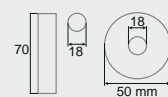

KIT COUVRE-TUBES
Bronze Antique

Code 5103000000109