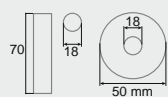

RETRÒ I

Code	Hauteur	Largeur	Entraxe	Finition
	H [mm]	L [mm]	I [mm]	
3551330150001				OR ANTIQUE
3551330150002	975	575	500	CHROMÉ
3551330150003				BRONZE ANTIQUE

ACCESSOIRES

Kit robinets à équerre manuel Or Antique

Kit robinets à équerre manuel Bronze Antique

Raccords Cuivre Ø 12/14/15/16
Code 5991990311130

Raccords PER Ø 16
Code 5991990311131

RETRÒ II

Code	Hauteur	Largeur	Entraxe	Finition
	H [mm]			
3551330150011				OR ANTIQUE
3551330150012	975	575	500	CHROMÉ
3551330150013				BRONZE ANTIQUE

RETRÒ III

Code	Hauteur	Largeur	Entraxe	Finition
	H [mm]			
3551330150021				OR ANTIQUE
3551330150022	970	675	600	CHROMÉ
3551330150023				BRONZE ANTIQUE

ACCESSOIRES

KIT COUVRE-TUBES
Or Antique

Code 5103000000108