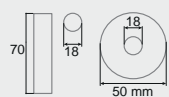

RETRÒ I

Code	Hauteur	Largeur	Entraxe	Finition
	H [mm]	L [mm]	I [mm]	
3551330150001				OR ANTIQUE
3551330150002	975	575	500	CHROMÉ
3551330150003				BRONZE ANTIQUE

ACCESSOIRES

Kit robinets à équerre manuel Or Antique

Kit robinets à équerre manuel Bronze Antique

Raccords Cuivre Ø 12/14/15/16
Code 5991990311130

Raccords PER Ø 16
Code 5991990311131

RETRÒ II

Code	Hauteur	Largeur	Entraxe	Finition
	H [mm]			
3551330150011				OR ANTIQUE
3551330150012	975	575	500	CHROMÉ
3551330150013				BRONZE ANTIQUE

RETRÒ III

Code	Hauteur	Largeur	Entraxe	Finition
	H [mm]			
3551330150021				OR ANTIQUE
3551330150022	970	675	600	CHROMÉ
3551330150023				BRONZE ANTIQUE

ACCESSOIRES

KIT COUVRE-TUBES
Or Antique

Code 5103000000108