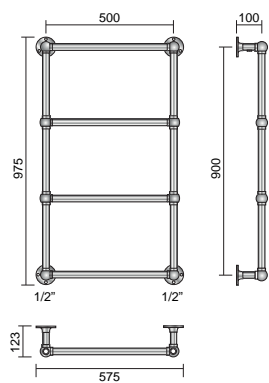

RETRÒ I

Code	Hauteur	Largeur	Entraxe	Finition
	H [mm]	L [mm]	I [mm]	
3551330150001				OR ANTIQUE
3551330150002	975	575	500	CHROMÉ
3551330150003				BRONZE ANTIQUE

ACCESSOIRES

Kit robinets à équerre manuel Or Antique

Raccords Cuivre Ø 12/14/15/16
Code 5991990311132

Raccords PER Ø 16
Code 5991990311133

Kit robinets à équerre manuel Chromé

Raccords Cuivre Ø 12/14/15/16
Code 5991990311134

Raccords PER Ø 16
Code 5991990311135

Kit robinets à équerre manuel Bronze Antique

Raccords Cuivre Ø 12/14/15/16
Code 5991990311130

Raccords PER Ø 16
Code 5991990311131

RETRÒ II

Code	Hauteur	Largeur	Entraxe	Finition
	H [mm]			
3551330150011				OR ANTIQUE
3551330150012	975	575	500	CHROMÉ
3551330150013				BRONZE ANTIQUE

RETRÒ III

Code	Hauteur	Largeur	Entraxe	Finition
	H [mm]			
3551330150021				OR ANTIQUE
3551330150022	970	675	600	CHROMÉ
3551330150023				BRONZE ANTIQUE

ACCESSOIRES

KIT COUVRE-TUBES
Or Antique

Code 5103000000108