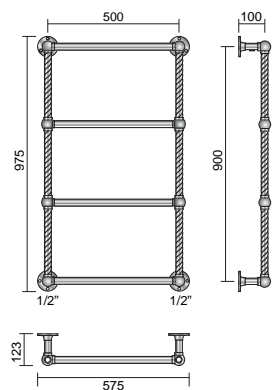

RETRÒ I

Code	Hauteur	Largeur	Entraxe	Finition
	H [mm]	L [mm]	I [mm]	
3551330150001				OR ANTIQUE
3551330150002	975	575	500	CHROMÉ
3551330150003				BRONZE ANTIQUE

ACCESSOIRES

Kit robinets à équerre manuel Or Antique

Kit robinets à équerre manuel Bronze Antique

Raccords Cuivre Ø 12/14/15/16
Code 5991990311130

Raccords PER Ø 16
Code 5991990311131

RETRÒ II

Code	Hauteur	Largeur	Entraxe	Finition
	H [mm]			
3551330150011				OR ANTIQUE
3551330150012	975	575	500	CHROMÉ
3551330150013				BRONZE ANTIQUE