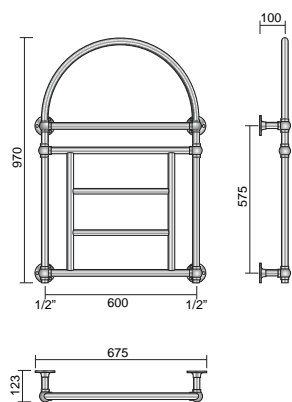

RETRÒ I

Code	Hauteur	Largeur	Entraxe	Finition
	H [mm]	L [mm]	I [mm]	
3551330150001				OR ANTIQUE
3551330150002	975	575	500	CHROMÉ
3551330150003				BRONZE ANTIQUE

ACCESSOIRES

Kit robinets à équerre manuel Or Antique

Kit robinets à équerre manuel Bronze Antique

Raccords Cuivre Ø 12/14/15/16
Code 5991990311130

Raccords PER Ø 16
Code 5991990311131

RETRÒ II

Code	Hauteur	Largeur	Entraxe	Finition
	H [mm]			
3551330150011				OR ANTIQUE
3551330150012	975	575	500	CHROMÉ
3551330150013				BRONZE ANTIQUE

RETRÒ III

Code	Hauteur	Largeur	Entraxe	Finition
	H [mm]			
3551330150021				OR ANTIQUE
3551330150022	970	675	600	CHROMÉ
3551330150023				BRONZE ANTIQUE

ACCESSOIRES

KIT COUVRE-TUBES
Or Antique

Code 5103000000108