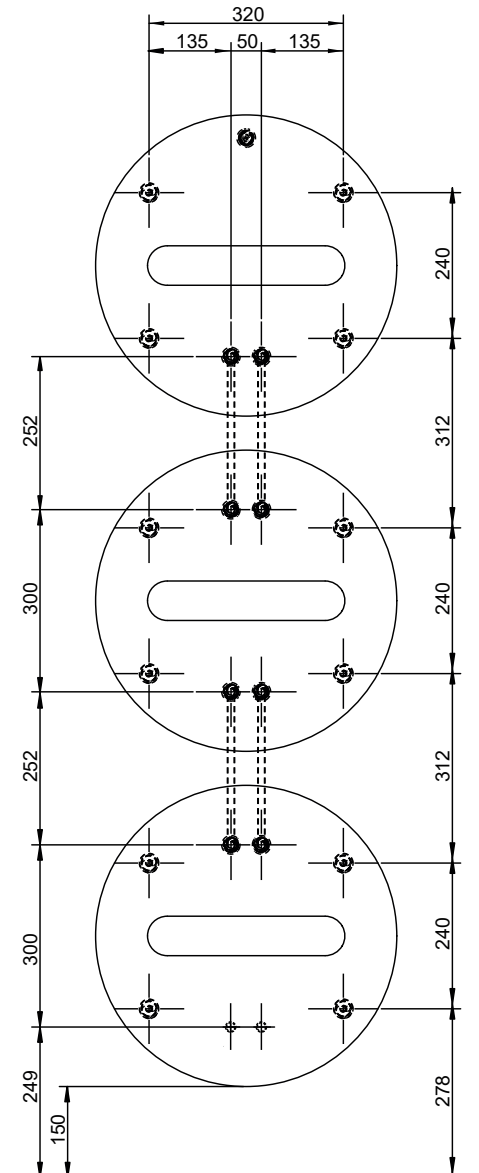

- Versione con allacciamento per valvole ad incasso ▶
- For built-in valves
- Für eingebaute Ventile
- Pour vannes à distance
- Per valvole a distancia

- ◀ • Versione con allacciamento standard
- Standard