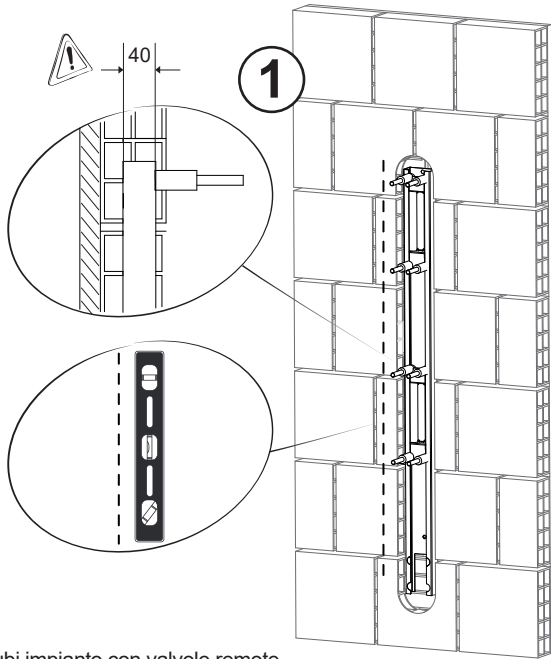

- Versione con allacciamento per valvole ad incasso ▶
- For built-in valves
- Für eingebaute Ventile
- Pour vannes à distance
- Per valvole a distancia

- ◀ • Versione con allacciamento standard
- Standard

- Tubi impianto con valvole remote
- System pipes with remove valves
- Systemrohre mit Fernventilen
- Tuyaux installation avec vannes à distance
- Tubos instalación con válvulas remotas

- Tubi impianto con valvole standard
- System pipes with standard valves
- Systemrohre mit Standardventilen
- Tuyaux installation avec vannes standards
- Tubos instalación con válvulas estándar