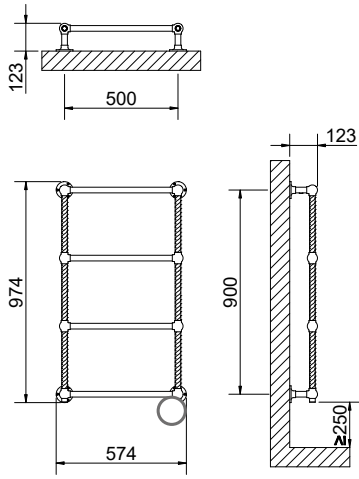

Rohrabdeckungssets
ANTIKES BRONZE

Art. Nr. 510300000078

RETRÒ I ELEKTRISCH

Art. Nr.	Bauhöhe	Baulänge	Farbe	Watt
	BH [mm]	BL [mm]		
3581330000001			ANTIKES GOLD	
3581330000002	975	575	VERCHROMT	100
3581330000003			ANTIKES BRONZE	

RETRÒ II ELEKTRISCH

Art. Nr.	Bauhöhe	Baulänge	Farbe	Watt
	BH [mm]	BL [mm]		
3581330000011			ANTIKES GOLD	
3581330000012	975	575	VERCHROMT	100
3581330000013			ANTIKES BRONZE	

RETRÒ III ELEKTRISCH

Art. Nr.	Bauhöhe	Baulänge	Farbe	Watt
	BH [mm]	BL [mm]		
3581330000021			ANTIKES GOLD	
3581330000022	970	675	VERCHROMT	150
3581330000023			ANTIKES BRONZE	