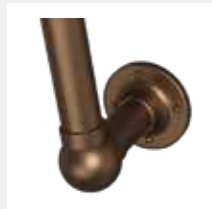

Kabel ohne Elektrostecker für den Anschluss an einen ON/OFF-Schalter – nicht im Lieferumfang inbegriffen.

KOMFORTZUBEHÖR

Rohrabdeckungssets
ANTIKES GOLD

Art. Nr. 510300000077

Rohrabdeckungssets
VERCHROMT

Art. Nr. 510300000080

Rohrabdeckungssets
ANTIKES BRONZE

Art. Nr. 510300000078

RETRÒ I ELEKTRISCH

Art. Nr.	Bauhöhe	Baulänge	Farbe	Watt
	BH [mm]	BL [mm]		
3581330000001			ANTIKES GOLD	
3581330000002	975	575	VERCHROMT	100
3581330000003			ANTIKES BRONZE	