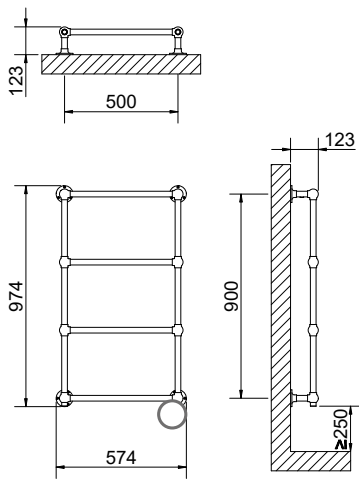

Rohrabdeckungssets
ANTIKES BRONZE

Art. Nr. 510300000078

RETRÒ I ELEKTRISCH

Art. Nr.	Bauhöhe	Baulänge	Farbe	Watt
	BH [mm]	BL [mm]		
3581330000001			ANTIKES GOLD	
3581330000002	975	575	VERCHROMT	100
3581330000003			ANTIKES BRONZE	

RETRÒ II ELEKTRISCH

Art. Nr.	Bauhöhe	Baulänge	Farbe	Watt
	BH [mm]	BL [mm]		
3581330000011			ANTIKES GOLD	
3581330000012	975	575	VERCHROMT	100
3581330000013			ANTIKES BRONZE	

RETRÒ III ELEKTRISCH

Art. Nr.	Bauhöhe	Baulänge	Farbe	Watt
	BH [mm]	BL [mm]		
3581330000021			ANTIKES GOLD	
3581330000022	970	675	VERCHROMT	150
3581330000023			ANTIKES BRONZE	