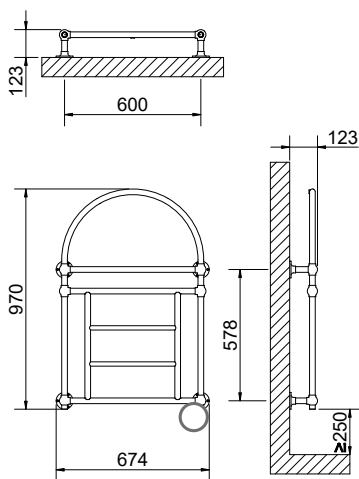

Rohrabdeckungssets
ANTIKES BRONZE

Art. Nr. 510300000078

RETRÒ I ELEKTRISCH

Art. Nr.	Bauhöhe	Baulänge	Farbe	Watt
	BH [mm]	BL [mm]		
3581330000001			ANTIKES GOLD	
3581330000002	975	575	VERCHROMT	100
3581330000003			ANTIKES BRONZE	

RETRÒ II ELEKTRISCH

Art. Nr.	Bauhöhe	Baulänge	Farbe	Watt
	BH [mm]	BL [mm]		
3581330000011			ANTIKES GOLD	
3581330000012	975	575	VERCHROMT	100
3581330000013			ANTIKES BRONZE	

RETRÒ III ELEKTRISCH

Art. Nr.	Bauhöhe	Baulänge	Farbe	Watt
	BH [mm]	BL [mm]		
3581330000021			ANTIKES GOLD	
3581330000022	970	675	VERCHROMT	150
3581330000023			ANTIKES BRONZE	