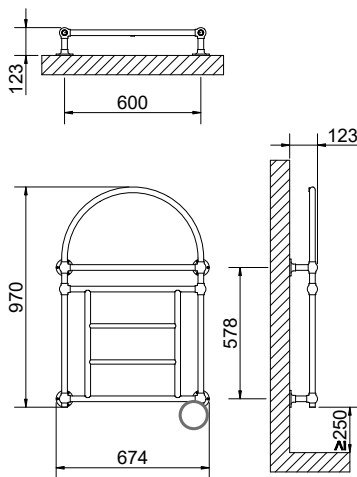

Art. Nr. 510300000080

**Rohrabdeckungssets
ANTIKES BRONZE**

Art. Nr. 510300000078

RETRÒ I ELEKTRISCH

| Art. Nr. | Bauhöhe | Baulänge | Farbe | Watt |
|---------------|---------|----------|----------------|------|
| | BH [mm] | BL [mm] | | |
| 3581330000001 | | | ANTIKES GOLD | |
| 3581330000002 | 975 | 575 | VERCHROMT | 100 |
| 3581330000003 | | | ANTIKES BRONZE | |

RETRÒ II ELEKTRISCH

| Art. Nr. | Bauhöhe | Baulänge | Farbe | Watt |
|---------------|---------|----------|----------------|------|
| | BH [mm] | BL [mm] | | |
| 3581330000011 | | | ANTIKES GOLD | |
| 3581330000012 | 975 | 575 | VERCHROMT | 100 |
| 3581330000013 | | | ANTIKES BRONZE | |

RETRÒ III ELEKTRISCH

| Art. Nr. | Bauhöhe | Baulänge | Farbe | Watt |
|---------------|---------|----------|----------------|------|
| | BH [mm] | BL [mm] | | |
| 3581330000021 | | | ANTIKES GOLD | |
| 3581330000022 | 970 | 675 | VERCHROMT | 150 |
| 3581330000023 | | | ANTIKES BRONZE | |