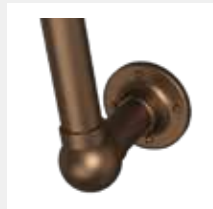

Kabel ohne Elektrostecker für den Anschluss an einen ON/OFF-Schalter – nicht im Lieferumfang inbegriffen.

KOMFORTZUBEHÖR

**Rohrabdeckungssets
ANTIKES GOLD**

Art. Nr. 510300000077

**Rohrabdeckungssets
VERCHROMT**

Art. Nr. 510300000080

**Rohrabdeckungssets
ANTIKES BRONZE**

Art. Nr. 510300000078

RETRÒ I ELEKTRISCH

| Art. Nr. | Bauhöhe | Baulänge | Farbe | Watt |
|---------------|---------|----------|----------------|------|
| | BH [mm] | BL [mm] | | |
| 3581330000001 | | | ANTIKES GOLD | |
| 3581330000002 | 975 | 575 | VERCHROMT | 100 |
| 3581330000003 | | | ANTIKES BRONZE | |