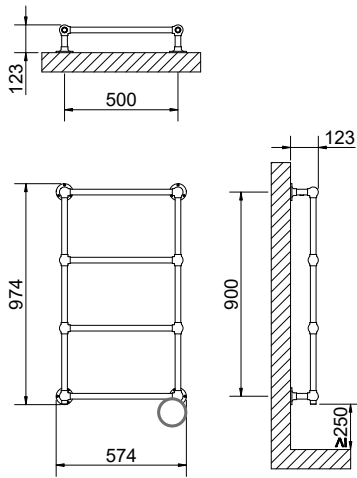

RETRÒ I ELEKTRISCH

Art. Nr.	Bauhöhe	Baulänge	Farbe	Watt
	BH [mm]	BL [mm]		
3581330000001			ANTIKES GOLD	
3581330000002	975	575	VERCHROMT	100
3581330000003			ANTIKES BRONZE	

RETRÒ II ELEKTRISCH

Art. Nr.	Bauhöhe	Baulänge	Farbe	Watt
	BH [mm]	BL [mm]		
3581330000011			ANTIKES GOLD	
3581330000012	975	575	VERCHROMT	100
3581330000013			ANTIKES BRONZE	

RETRÒ III ELEKTRISCH

Art. Nr.	Bauhöhe	Baulänge	Farbe	Watt
	BH [mm]	BL [mm]		
3581330000021			ANTIKES GOLD	
3581330000022	970	675	VERCHROMT	150
3581330000023			ANTIKES BRONZE	

INOX STYLE

EXTRASLIM®

NEO DESIGN

CLASSIC LINE

GRAPHIC PICTURE

ZUBEHÖR
DATEN UND TECHNIK