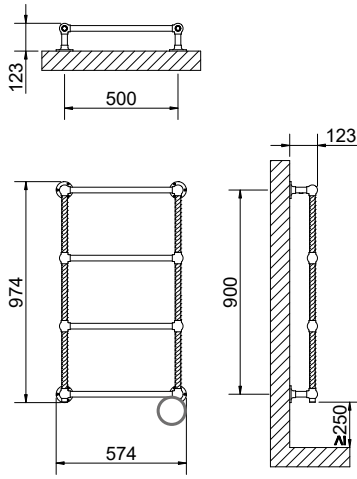

RETRÒ I ELEKTRISCH

Art. Nr.	Bauhöhe	Baulänge	Farbe	Watt
	BH [mm]	BL [mm]		
3581330000001			ANTIKES GOLD	
3581330000002	975	575	VERCHROMT	100
3581330000003			ANTIKES BRONZE	

RETRÒ II ELEKTRISCH

Art. Nr.	Bauhöhe	Baulänge	Farbe	Watt
	BH [mm]	BL [mm]		
3581330000011			ANTIKES GOLD	
3581330000012	975	575	VERCHROMT	100
3581330000013			ANTIKES BRONZE	

RETRÒ III ELEKTRISCH

Art. Nr.	Bauhöhe	Baulänge	Farbe	Watt
	BH [mm]	BL [mm]		
3581330000021			ANTIKES GOLD	
3581330000022	970	675	VERCHROMT	150
3581330000023			ANTIKES BRONZE	

INOX STYLE

EXTRASLIM®

NEO DESIGN

CLASSIC LINE

GRAPHIC PICTURE

ZUBEHÖR
DATEN UND TECHNIK