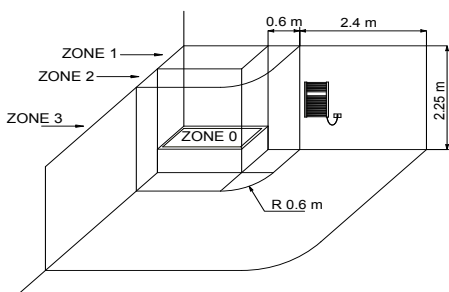

IDENTIFIKATION DER GEFAHRENZONEN IN EINEM BADEZIMMER

Die elektrische Heizkörper Cordivari sind mit Heizstäben der Klasse 1 und Mindestschutzgrad IP 44 ausgestattet. Dies ermöglicht den Einbau in die Gefahrenzone 2 mit Vorgabe, dass die Elektrische Leitung mit einem Differenzialschalter $I_{dn} \leq 30$ mA versehen ist.
Die Steckdose und der Differenzialschalter, müssen in der obligatorischen Gefahrenzone 3 positioniert sein.

Alle elektrischen Heizkörper von Cordivari entsprechen der neuen europäischen Regelung EU 2015/1188. Die neue Verordnung schreibt eine saisonale bedingte Energieeffizienz von elektrischen Geräten für die Raumheizung mit einer Nennwärmeleistung über 250 W und nicht weniger als 38% vor.

Die saisonale bedingte Energieeffizienz der Raumheizung (η_s) wird ausgedrückt durch das Verhältnis zwischen dem Bedarf an Raumwärme, die von einem Heizgerät geliefert wird, und dem zur Deckung dieses Bedarfs erforderlichen jährlichen Energieverbrauch, ausgedrückt in Prozent.

Der Cordivari ErP ist konform mit den neuen Ökodesign-Richtlinien, die sich durch eine hohe Effizienz in Verbindung mit einem Höchstmaß an Energieeinsparung auszeichnen. Insbesondere sind die Heizkörper mindestens ausgestattet mit: elektronischer Temperaturregelung; Sensor für offenes Fenster; Wochenprogramm-Zeitschaltuhr.

Dank der neuen voll programmierbaren digitalen Thermostate und Sensoren, die auf den Heizkörpern vorhanden sind, sind jetzt Wärme, Effizienz und Energieeinsparung die besten Verbündeten Ihres Komforts.

INKLUSIVE

IR FERNBEDIENUNG FÜR DIGITALEN RAUMTHERMOSTATE TOP

CHRONO: Funktion des Chronothermostat mit täglicher und wöchentlicher Programmierung mit zwei Temperaturstufen (Komfort und Eco).

COMFORT: Gewünschte Temperatureinstellung für die komfortabelsten Zeitfenster

ECO: Hält eine akzeptable Raumtemperatur mit minimalem Energieverbrauch aufrecht. Nützlich zur Energieeinsparung oder wenn der Raum nicht genutzt wird.

FROSTSCHUTZ: Diese Funktion ist nützlich, wenn die Umgebung über einen längeren Zeitraum nicht genutzt wird.

TIMER / ZWANGSGANG: Diese Funktion ist nützlich um den Raum schnell zu erwärmen oder eventuelle Handtücher zu trocknen, durch 2 Stunden Zwangsgang mit höchst Leistung.

SICHERHEITSBLOCK FÜR KINDER: Ermöglicht alle Funktionen der Bedientastatur zu sperren, um unbeabsichtigte Änderungen in Anwesenheit von Kindern zu vermeiden

Grosser Bildschirm: optimale Lesbarkeit dank der Hintergrundbeleuchtung

FERNBEDIENUNG nicht vorgesehen