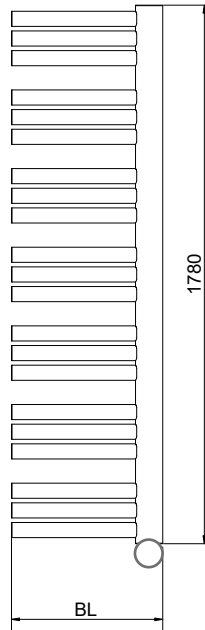

### MATERIAL:

Vertikale Sammelröhre in lackiertem Kohlenstoffstahl 90x30 mm  
Horizontale Heizrohre in lackiertem Kohlenstoffstahl 50x20 mm  
Glykolat Wasser

Grosser Bildschirm: optimale Lesbarkeit dank der Hintergrundbeleuchtung

FERNBEDIENUNG nicht vorgesehen

12 HEIZROHRE

15 HEIZROHRE

21 HEIZROHRE