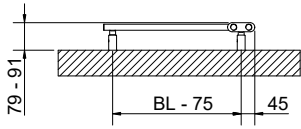

DIGITALER RAUMTHERMOSTAT TOP

Bei der totalen Heizkörperbauhöhe muss auch die Bauhöhe des Thermostats hinzugerechnet werden.

JACKY ELEKTRISCH

Art. Nr.	Bauhöhe	Baulänge	Wärmeleistung	Gewicht	
	BH [mm]	BL [mm]	Watt		[Kg]
KIT- Digitaler Raumthermostat TOP					
3581770000067	990	500	500	16	
3581770000068	1260	500	600	23	
3581770000034	1780	500	900	32	

Die angegebenen Artikelnummern beziehen sich auf Standardfarbe RAL 9016 Verkehrsweiss, bei anderen Farben ändert sich die Artikelnummer.